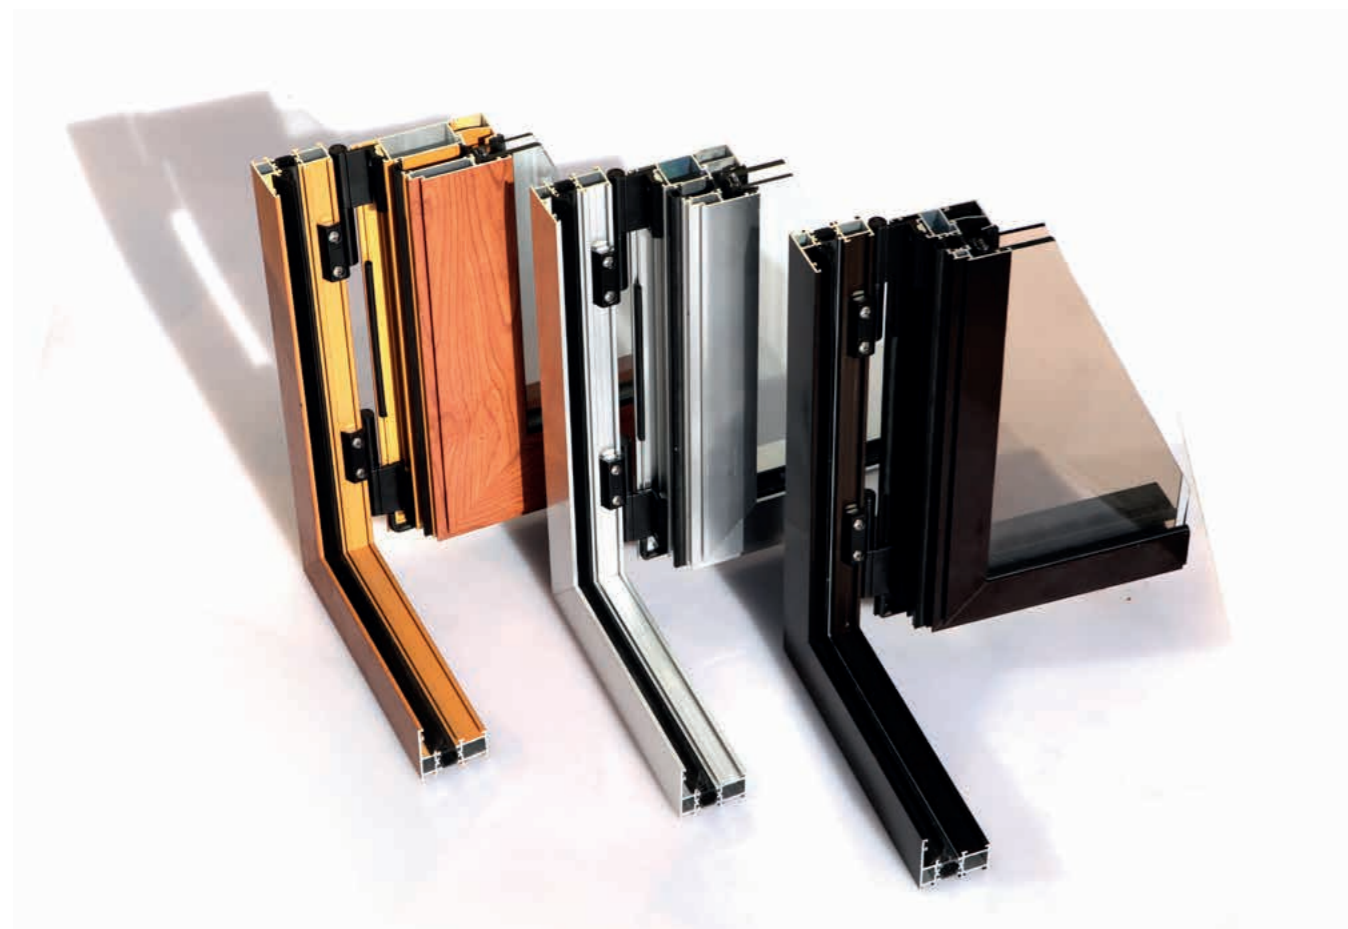

Hliníkové okná do interiéru

ECONOLINE

Hliníkové okná ECONOLINE sú určené na predel priestorov v interiéroch budov. Ponúka elegantné riešenie bez potreby tepelnej izolácie.

Charakteristika okien ECONOLINE:

- Systém ECONOLINE je systém okien a dverí bez prerušeného tepelného mosta.
- Systém je určený pre interiérovú zástavbu. Zo systému je možné vyrobiť rôzne typy deliacich priečok, okná, dvere. Systém je dostupný v mnohých prevedeniach a profiloch, takže konštrukcie vyrobené zo systému ECONOLINE zaručujú potrebnú estetiku a konštrukčnú pevnosť.
- Zasklievacie lišty sú dostupné v obdĺžnikovom alebo oblom prevedení.
- Systém umožňuje použitie nielen klasických predných pántov, ale aj pántov do drážky.

Možnosti dizajnu

Hliníkové okná ponúkajú takmer nekonečný výber farieb a textúr. Umocnite nádyh luxusu niektorou z týchto možností povrchových úprav:

- 213 RAL farieb
- 28 textúrovaných farieb
- variant Wood Colour s imitáciou dreva

Tepelno-izolačné vlastnosti

Prestup tepla	-
Počet komôr	1
Počet skiel	jednosklo/dvojsklo
Šírka tepelného mosta	-

Stavebné parametre

Stavebná hĺbka systému	51 mm
Pohľadová šírka rámu	60 mm
Šírka zasklenia	do 37 mm
Atypické tvary	Nie

Ďalšie vlastnosti okien

Spodné kovanie	G-U Unijet CC
Bezpečnostná trieda	-
Zvuková izolácia	-

Dizajn okien

Lakovanie v škále RAL	213 farieb RAL K7
Laminácia	-
Štruktúrované farby	28 štruktúrovaných farieb
Wood Colour	16 variantov
Bicolour	-

aliplast
aluminium systems

Dodávateľ hliníkových
okenných profilov

www.hesta.sk