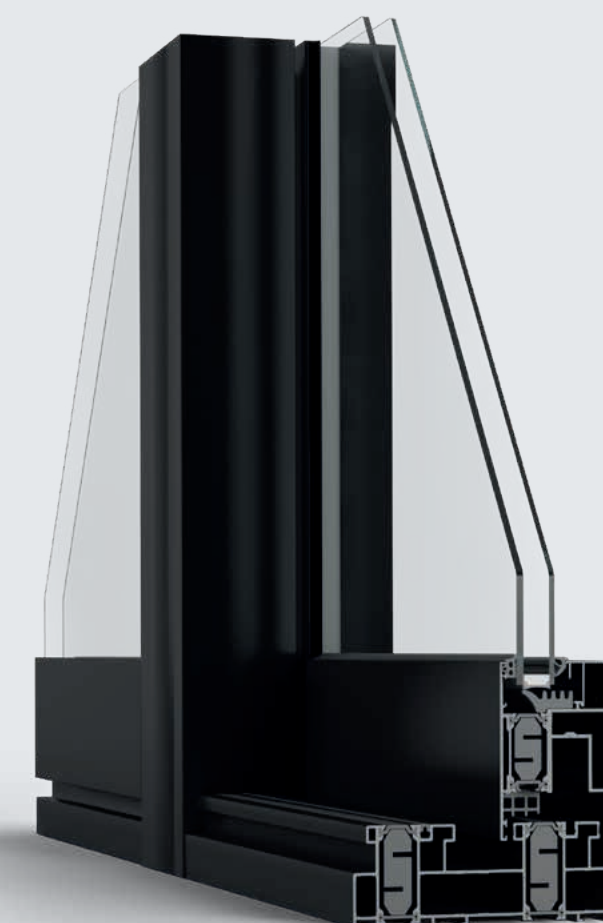

HST ULTRAGLIDE

Dvere HST Ultraglide sú vyrobené z jedinečného profilového systému so špecifickým kovaním, vďaka ktorému elegantne prepojíte interiéru s exteriérom. Zároveň je to jediný bezprahový systém pre posuvné dvere. Posuvné dvere Ultraglide majú širokú škálu možností otvárania. Každému zákazníkovi sa dajú prispôsobiť na mieru, samozrejme, v rámci technických možností.

aliplast
aluminium systems

Dodávateľ hliníkových
okenných profilov