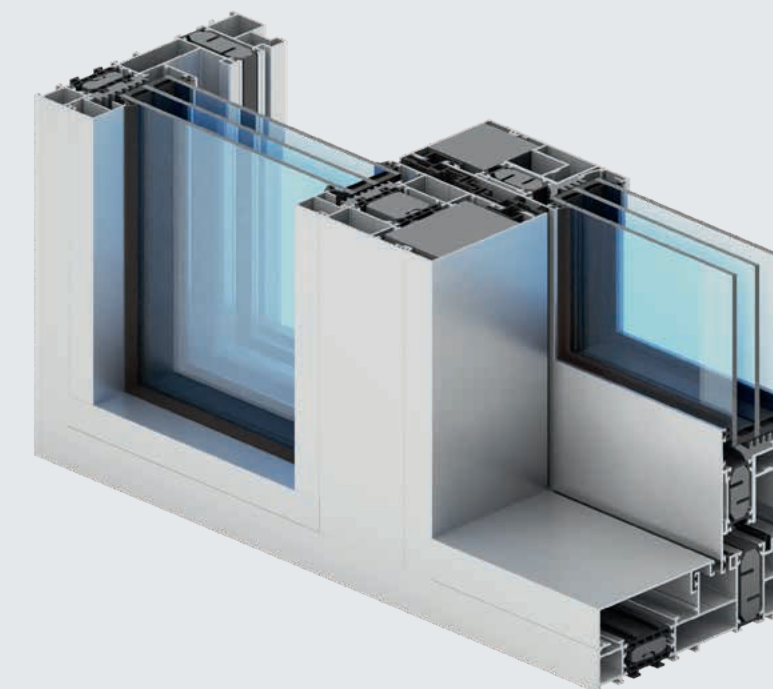

PSK výklopné posuvné dvere

Výklopné posuvné terasové dvere ponúkajú okrem iného aj vetraciu funkciu. Otočením držadla a potiahnutím sa otvorí horná časť krídla do vetracej polohy. Potiahnutím sa následne krídlo narovná a potom ho môžete otvoriť takmer po celej jeho dĺžke.

HST MONORAIL

Charakteristický prvok HST Monorail dverí je prítomnosť aspoň jednej pevnej časti (sklo) v konštrukcii. Posuvný systém Monorail má vylepšené tepelno-izolačné vlastnosti. Dodáva sa s posuvnej alebo zdvížno-posuvnej verzií. Rám je jednokoľajový a je k dispozícii v širokom výbere farieb, ktoré profilom dodávajú jedinečný vzhľad.