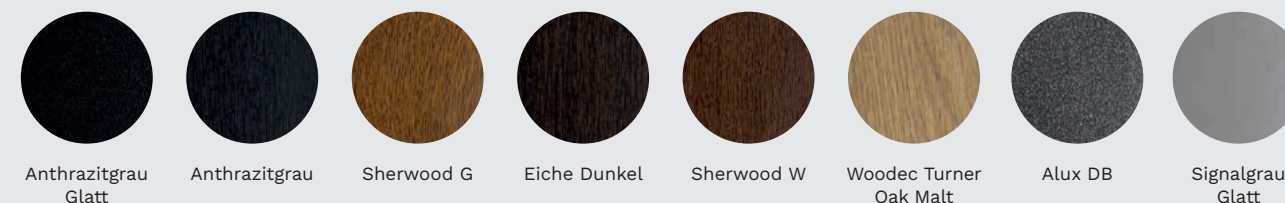

Laminácia fóliami

Dokonalé dvere HARMONY + vám ponúknu maximálne možnosti dizajnových úprav a dokonalý V-PERFECT zvar, ktorý zvyšuje pevnosť rámu.