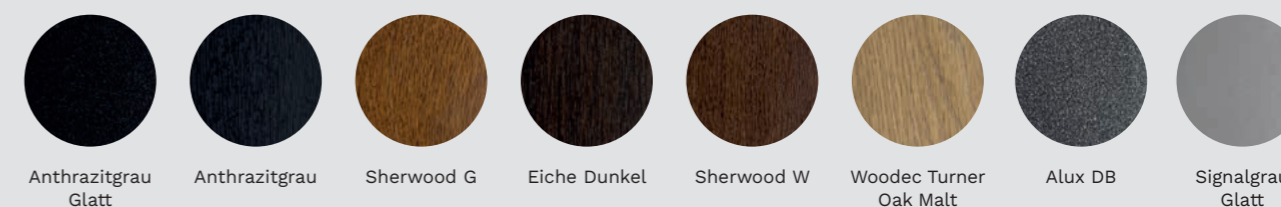

Laminácia fóliami

Anthrazitgrau
Glatt

Anthrazitgrau

Sherwood G

Eiche Dunkel

Sherwood W

Woodec Turner
Oak Malt

Alux DB

Signalgrau
Glatt