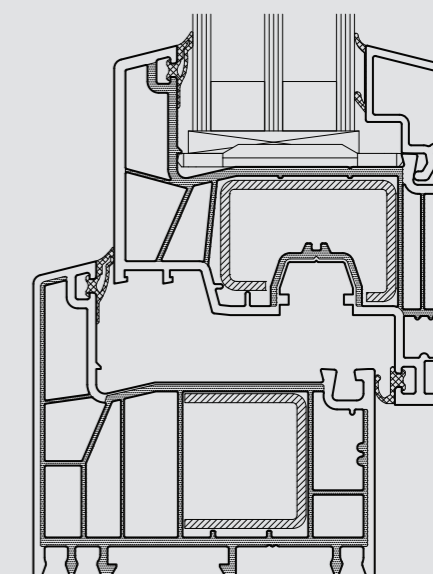

Dizajn okien

Laminácia	8 vonkajších jednostranných dekórov
Farby jadra	biela