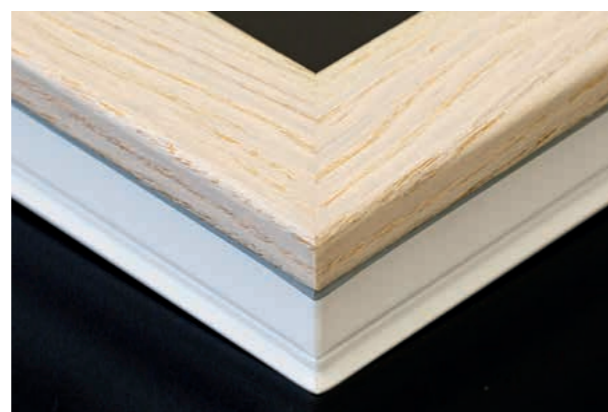

Okná HARMONY sú kombináciou atraktívneho dizajnu a moderných technológií.

V-PERFECT

Dokonale rovný jednoliaty povrch bez potreby ďalšieho frézovania alebo inej úpravy. To je možné vďaka technológii zvarovania V-PERFECT, ktorá zvarový spoj úplne vylúčila z výroby. Povrch okenného rámu je tak dokonale rovný a homogénny, nie je potrebné žiadne ďalšie opracovanie ani dokončovacie práce. Technológia zvarovania V-PERFECT umožňuje dokonalé tvarovanie aj pre zakrivené profily. Zakrivené rohy sú hladké a bezchybné, takže nehrozí poškrabanie. Zvar je veľmi estetický – bez nedostatkov a súvislý po celej dĺžke okenného rámu.