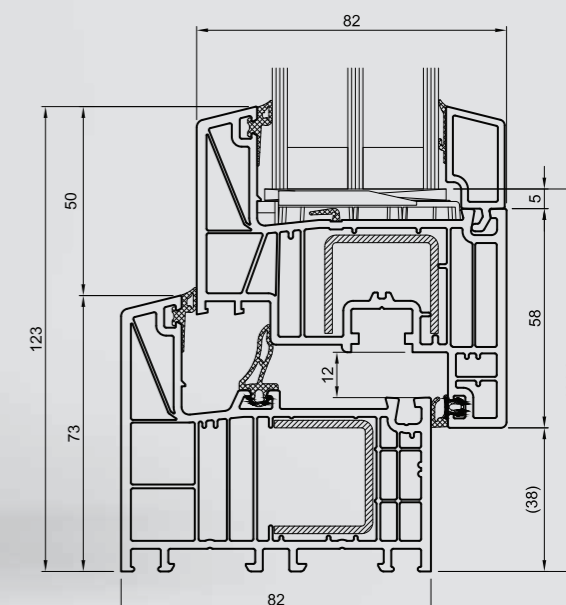

HARMONY

Dokonalé okenné profily so systémom V-PERFECT a vynikajúcimi izolačnými vlastnosťami

Dokonalé po každej stránke, také sú okná HARMONY so systémom zvaru V-PERFECT. Ponúka moderný dizajn v kombinácii s vynikajúcou energetickou účinnosťou.

Okná sú osobitné prvky stavby, ktoré ovplyvňujú jej hodnotu.

Okná tvoria len malé percento stavebných nákladov, ale ich vplyv na celkový dojem a kvalitu stavby je rozhodujúci.

Charakteristika okien HARMONY:

- Okná HARMONY ladia so štýlom budovy, dodávajú domu tvár a zvyšujú jeho hodnotu.
- Prináša denné svetlo, ktoré zlepšuje atmosféru v dome a má pozitívny vplyv na okolie aj na fyzickú a duševnú pohodu.
- Moderné okná HARMONY majú výborné tepelnoizolačné vlastnosti, čo má pozitívny vplyv na náklady spojené s vykurovaním.
- Okna HARMONY pomáhajú zaistiť optimálnu reguláciu klímy v miestnosti.
- Znižujú riziko vlámania, a to až o 80 %.
- Vďaka oknám HARMONY možno znížiť hluk zvonka až o 75 %.

Pozemok, stavba aj samotní majitelia stavby tvoria jedinečný celok so špecifickými potrebami. Univerzálne okno, ktoré by spĺňalo požiadavky všetkých, neexistuje. Cena už teda nie je jediným rozhodovacím kritériom pri výbere okien. Okná musia byť navrhnuté tak, aby vyšla v ústrety jedinečným požiadavkám. Až potom môžu splniť očakávaná a stať sa súčasťou unikátneho projektu, akým každá stavba je.

Okná HARMONY sú kombináciou atraktívneho dizajnu a moderných technológií.

V-PERFECT