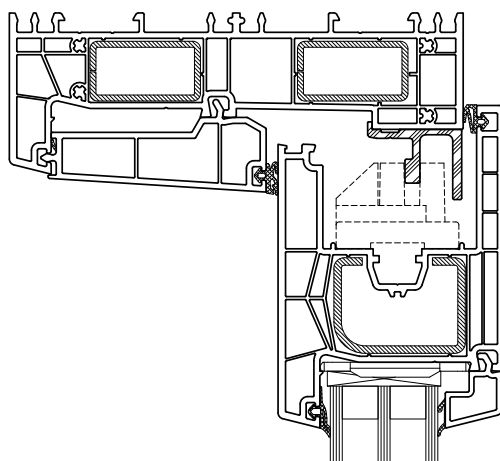

## Rez profilom evolutionDrive Plus<sup>+</sup>

Prehľad  
farieb

<b>Prestup tepla</b>	$U_w$ až 0,71 W/(m <sup>2</sup> K)
<b>Výška krídla</b>	95 mm
<b>Výška rámu</b>	54 mm
<b>Počet komôr</b>	5/6
<b>Počet skiel</b>	dvojsklo/trojsklo
<b>Celoobvodové tesnenie</b>	2
<b>Maximálne rozmery krídla</b>	Šírka do max. 4 000 mm Výška do max. 2 600 mm Maximálne 9m <sup>2</sup>
<b>Bezpečnostná trieda</b>	až RC2*
<b>Zvuková izolácia</b>	44 dB
<b>V-PERFECT</b>	Voliteľné**
<b>Laminácia</b>	72 jednostranných alebo obojstranných dekorov
<b>Typy otvárania</b>	 Varianta A  Varianta C