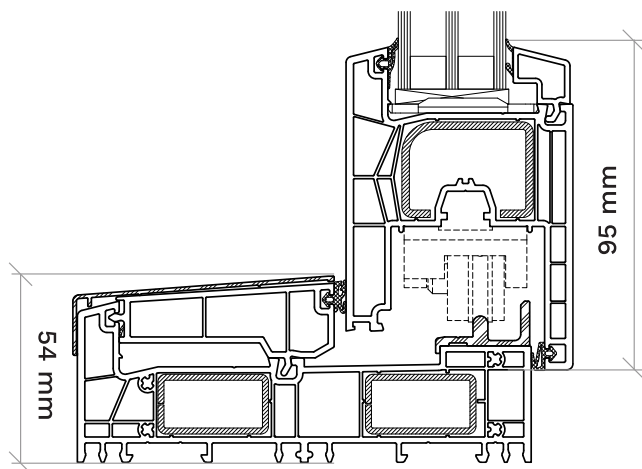

## Rez profilom evolutionDrive Plus<sup>+</sup>

Prehľad  
farieb

<b>Prestup tepla</b>	$U_w$ až 0,71 W/(m <sup>2</sup> K)
<b>Výška krídla</b>	95 mm
<b>Výška rámu</b>	54 mm
<b>Počet komôr</b>	5/6
<b>Počet skiel</b>	dvojsklo/trojsklo
<b>Celoobvodové tesnenie</b>	2
<b>Maximálne rozmery krídla</b>	Šírka do max. 4 000 mm Výška do max. 2 600 mm Maximálne 9m <sup>2</sup>
<b>Bezpečnostná trieda</b>	až RC2*
<b>Zvuková izolácia</b>	44 dB
<b>V-PERFECT</b>	Voliteľné**
<b>Laminácia</b>	72 jednostranných alebo obojstranných dekorov
<b>Typy otvárania</b>	 Varianta A  Varianta C