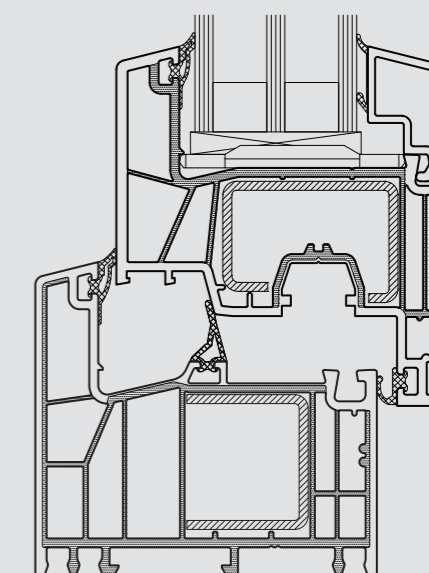

Dizajn okien

-Laminácia	biela, 8 skladových a ďalšie jednostranné a obojstranné dekory na objednávku
Farby jadra	biela, karamel, hnedá, antracit