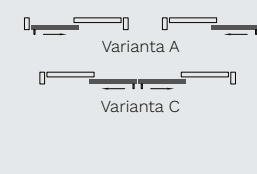

PSK Sklopno posuvné dvere

Sklopno posuvné terasové dvere ponúkajú okrem iného aj vetraciu funkciu. Otočením madla a zatiahnutím sa pootvorí vršok krídla do vetracej polohy. Zatiahnutím sa následne krídlo vyrovná a po vedení ho môžete otvoriť takmer po celej svojej dĺžke.

SALAMANDER
WINDOW & DOOR SYSTEMS

Dodávateľ plastových okenných profilov

www.hesta.sk

	HST 82 EvolutionDrive	Posuvný systém 76 EvolutionDrive Plus+	PSK 82 HARMONY	PSK 76 CLASSIC
Tepelno-izolačné vlastnosti				
Prestup tepla	U _w až 0,64 W/(m ² K) U _f až 1,3 W/(m ² K)	U _w až 0,71 W/(m ² K) U _f až 1,3 W/(m ² K)	U _w až 0,65 W/(m ² K) U _f až 1,0 W/(m ² K)	AD U _w až 0,77 W/(m ² K) AD U _f až 1,1 W/(m ² K)
Počet komôr	5/6	5/6	6	5
Stavebné parametre				
Stavebná hĺbka	82 mm	76 mm	82 mm	76 mm
Pohľadová výška krídla	100 mm	95 mm	50 mm	48 mm
Pohľadová výška rámu	55 mm	54 mm	73 mm	70 mm
Hĺbka	194 mm	152 mm	-	-
Počet skiel	trojsklo	dvojsklo/trojsklo	trojsklo	dvojsklo/trojsklo
Maximálne veľkosti	Štandardné krídlo: Šírka do max. 6 500 mm Výška do max. 2 700 mm	Štandardné krídlo: Šírka do max. 4 000 mm Výška do max. 2 600 mm	Štandardné krídlo: Šírka do max. 1 500 mm Výška do max. 2 200 mm	Štandardné krídlo: Šírka do max. 1 000 mm Výška do max. 2 200 mm
Ďalšie vlastnosti okien				
Bezpečnostná trieda	do RC2	do RC2* (při testování)	do RC2	do RC2
Zvuková izolácia	43 dB	44 dB	47 dB	47 dB
Dizajn okien				
Laminácia	8 skladových a ďalšie jednostranné a obojstranné dekory na objednávku	8 jedno alebo obojstranných dekorů	8 skladových a ďalšie jednostranné a obojstranné dekory na objednávku	8 vnějších jednostranných dekorů
Farby jadra	biela, karamel, hnedá, antracit	biela, karamel, hnedá, antracit	biela, karamel, hnedá, antracit	biela
Druh zvaru	V-PERFECT	Štandardná (biela) V-PERFECT (jedno a obojstranná fólia)	V-PERFECT	V-PERFECT